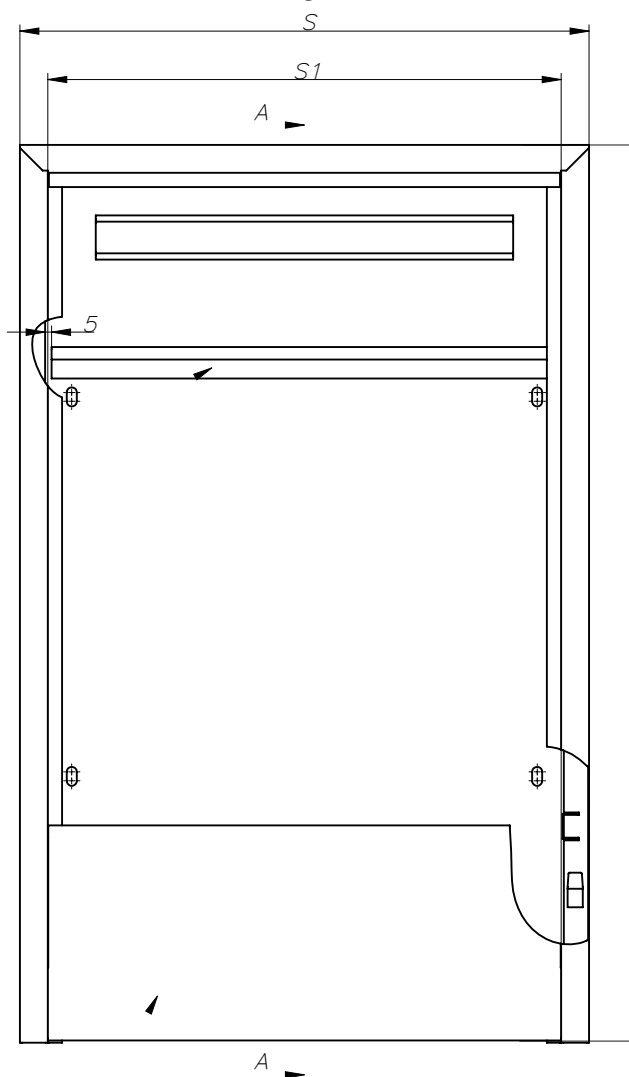

Verteilerschrank Aufputz Premium

Verteilerschrank Aufputz Premium, 140 mm tief, für alle Verteiler D/V/FWR (ausgenommen Industrieverteiler)

Zur Montageerleichterung läßt sich die Rückwand abnehmen.

- Schrankhöhe: 710 mm, Schranktiefe: 140 mm
- Mit Verteilermontageschiene
- Clipschiene für Reglermoduleiste
- Rohrumlenkschiene
- Vor- und Rücklaufanschlüsse von unten
- Frontklappe mit Schlüsselschloss
- Glatte Seitenteile
- Aus verzinktem Stahlblech, mit abnehmbarer Rückwand
- Pulverbeschichtung - verkehrsweiß - RAL 9016 -Im Karton verpackt

Breite A-A

141,4

Artikelnummer	Größe	Maß S	Maß S1	Höhe	Tiefe
K720001	450	450	406	710	141,4
K720002	550	550	506		
K720003	700	700	656		
K720004	850	850	806		
K720005	1000	1000	956		
K720006	1200	1200	1156		