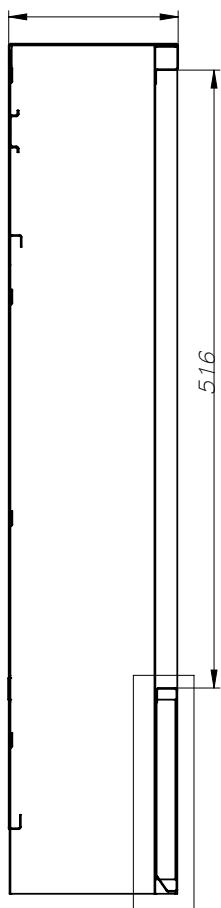

Verteilerschrank Aufputz Premium

Verteilerschrank Aufputz Premium, 140 mm tief, für alle Verteiler D/V/FWR (ausgenommen Industrieverteiler)

Zur Montageerleichterung läßt sich die Rückwand abnehmen.

- Schrankhöhe: 710 mm, Schranktiefe: 140 mm
- Mit Verteilermontageschiene
- Clipschiene für Reglermoduleiste
- Rohrumlenkschiene
- Vor- und Rücklaufanschlüsse von unten
- Frontklappe mit Schlüsselschloss
- Glatte Seitenteile
- Aus verzinktem Stahlblech, mit abnehmbarer Rückwand
- Pulverbeschichtung - verkehrsweiß - RAL 9016 -Im Karton verpackt

Breite A-A

141,4

Artikelnummer	Größe	Maß S	Maß S1	Höhe	Tiefe
K720001	450	450	406	710	141,4
K720002	550	550	506		
K720003	700	700	656		
K720004	850	850	806		
K720005	1000	1000	956		
K720006	1200	1200	1156		